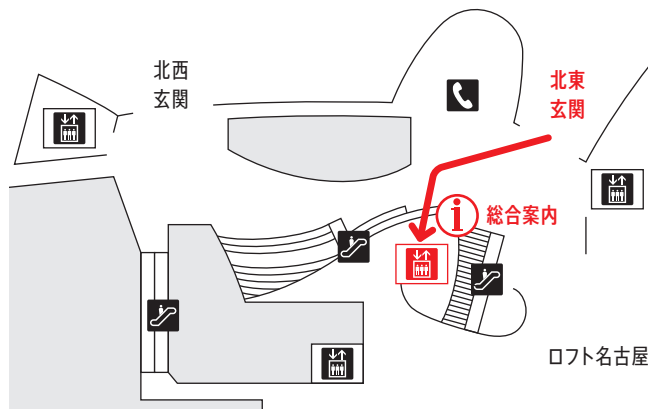

館内経路案内 (セミナールームへの行き方)

- ① ナディアパーク北東玄関から入館。

- ② 総合案内の右隣にあるガラスのエレベーターで6Fへ。

※ロフト内のエレベーターに乗らないよう
ご注意ください(棟が異なります)。

- ③ 6Fでエレベーターを降り、左へ。

※目の前にある催事案内板に各部屋への
経路案内が表示されます。