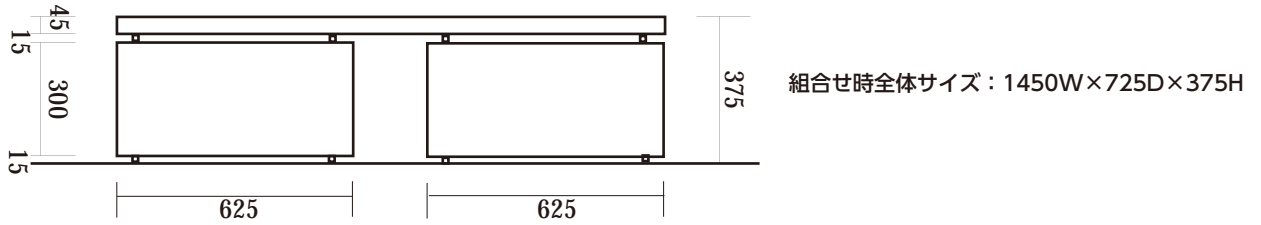

## ●デザインギャラリー展示什器 組合せ事例

ご利用の際には台数、レイアウト案を事前にご相談の上、安全面に十分配慮して下さい。設営当日使用方法を変更する場合も必ず了承を得て下さい。

### 1.台と天板の組合せ事例・低（使用備品：台×2+天板×1+ゴムストッパー使用）